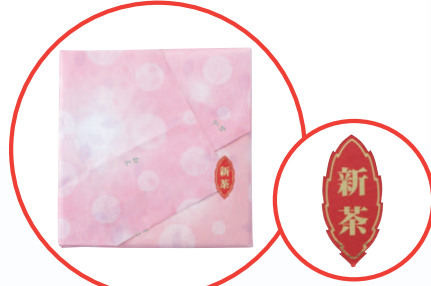

※包装紙には「新茶」という文字が入っています。

新茶手提げ袋小

新茶手提げ袋大

R2-2とR2-3の商品には
手提げ袋小が付きます。

R2-4～R2-6と
R3-1～R3-5の商品には
手提げ袋大が付きます。

裏面に新茶シールが付きます。

※上の付属品は、デザイン等が変わる場合があります。

2018年6月17日(日) 父の日