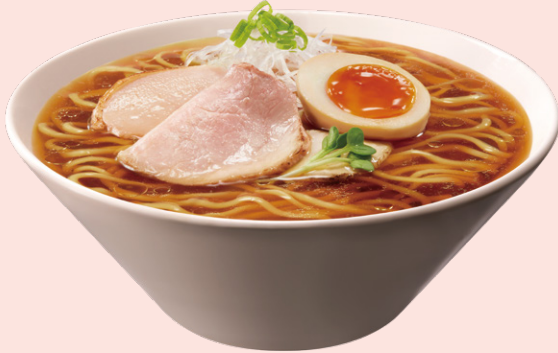

お客様のニーズにお応えした

特別企画

ご好評につき!!

運賃元払い 出荷対応します!!

進化した、王道。新ラ王3食パック誕生!

9×3ケース単位元払い出荷(沖縄・北海道・離島は除く)