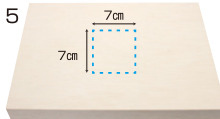

※オリジナルデザインの印字範囲は7cm×7cm以内になります。

オリジナル商品例