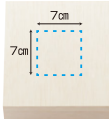

名入れデザイン

KN-01

KN-15